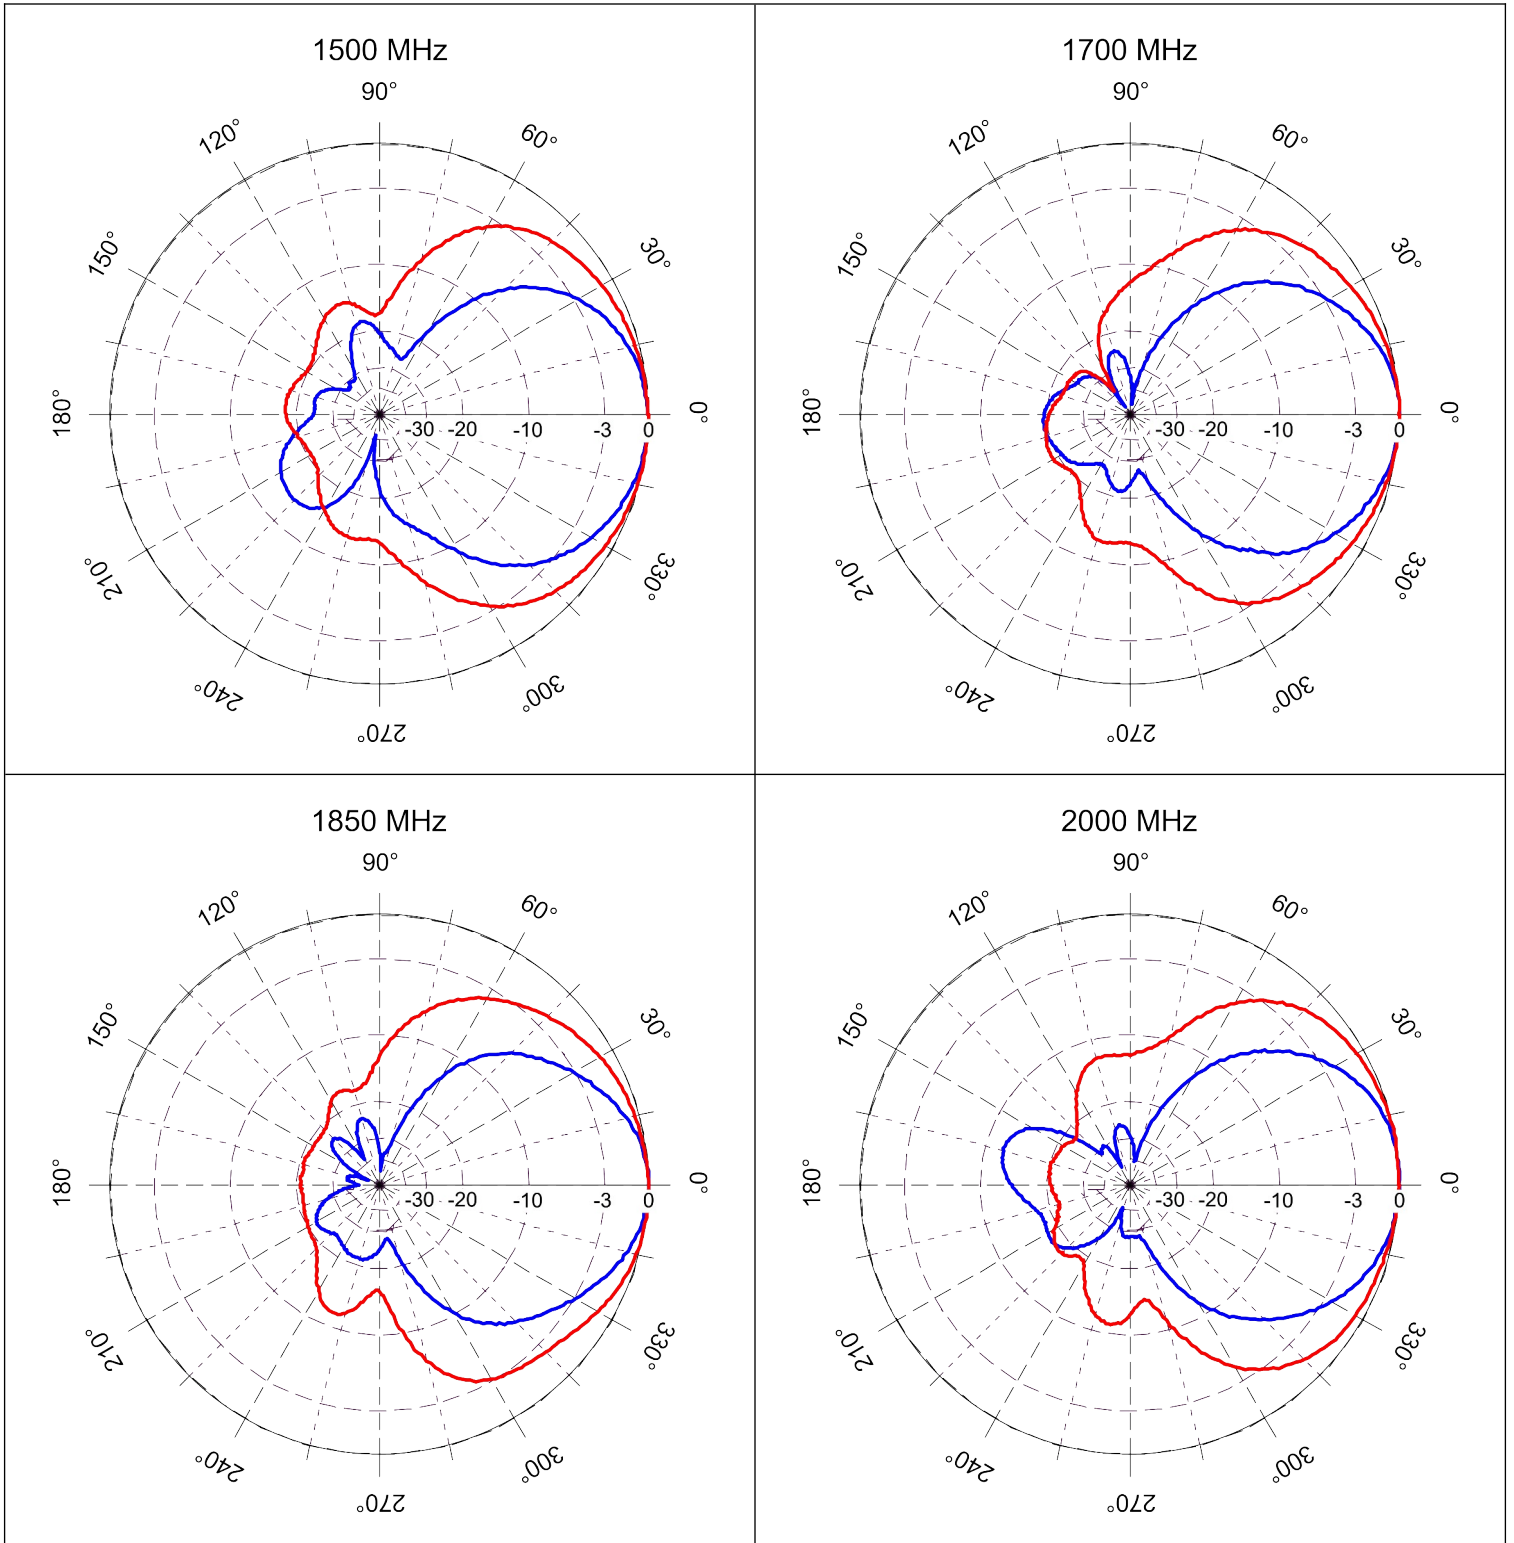

— E-Plane
— H-Plane

SCIENTIFIC HARDWARE SYSTEMS

8525 Forest Street, Suite C • Gilroy, California 95020 • Tel: (408) 848-8868
sales@scientifichardware.com • www.scientifichardware.com