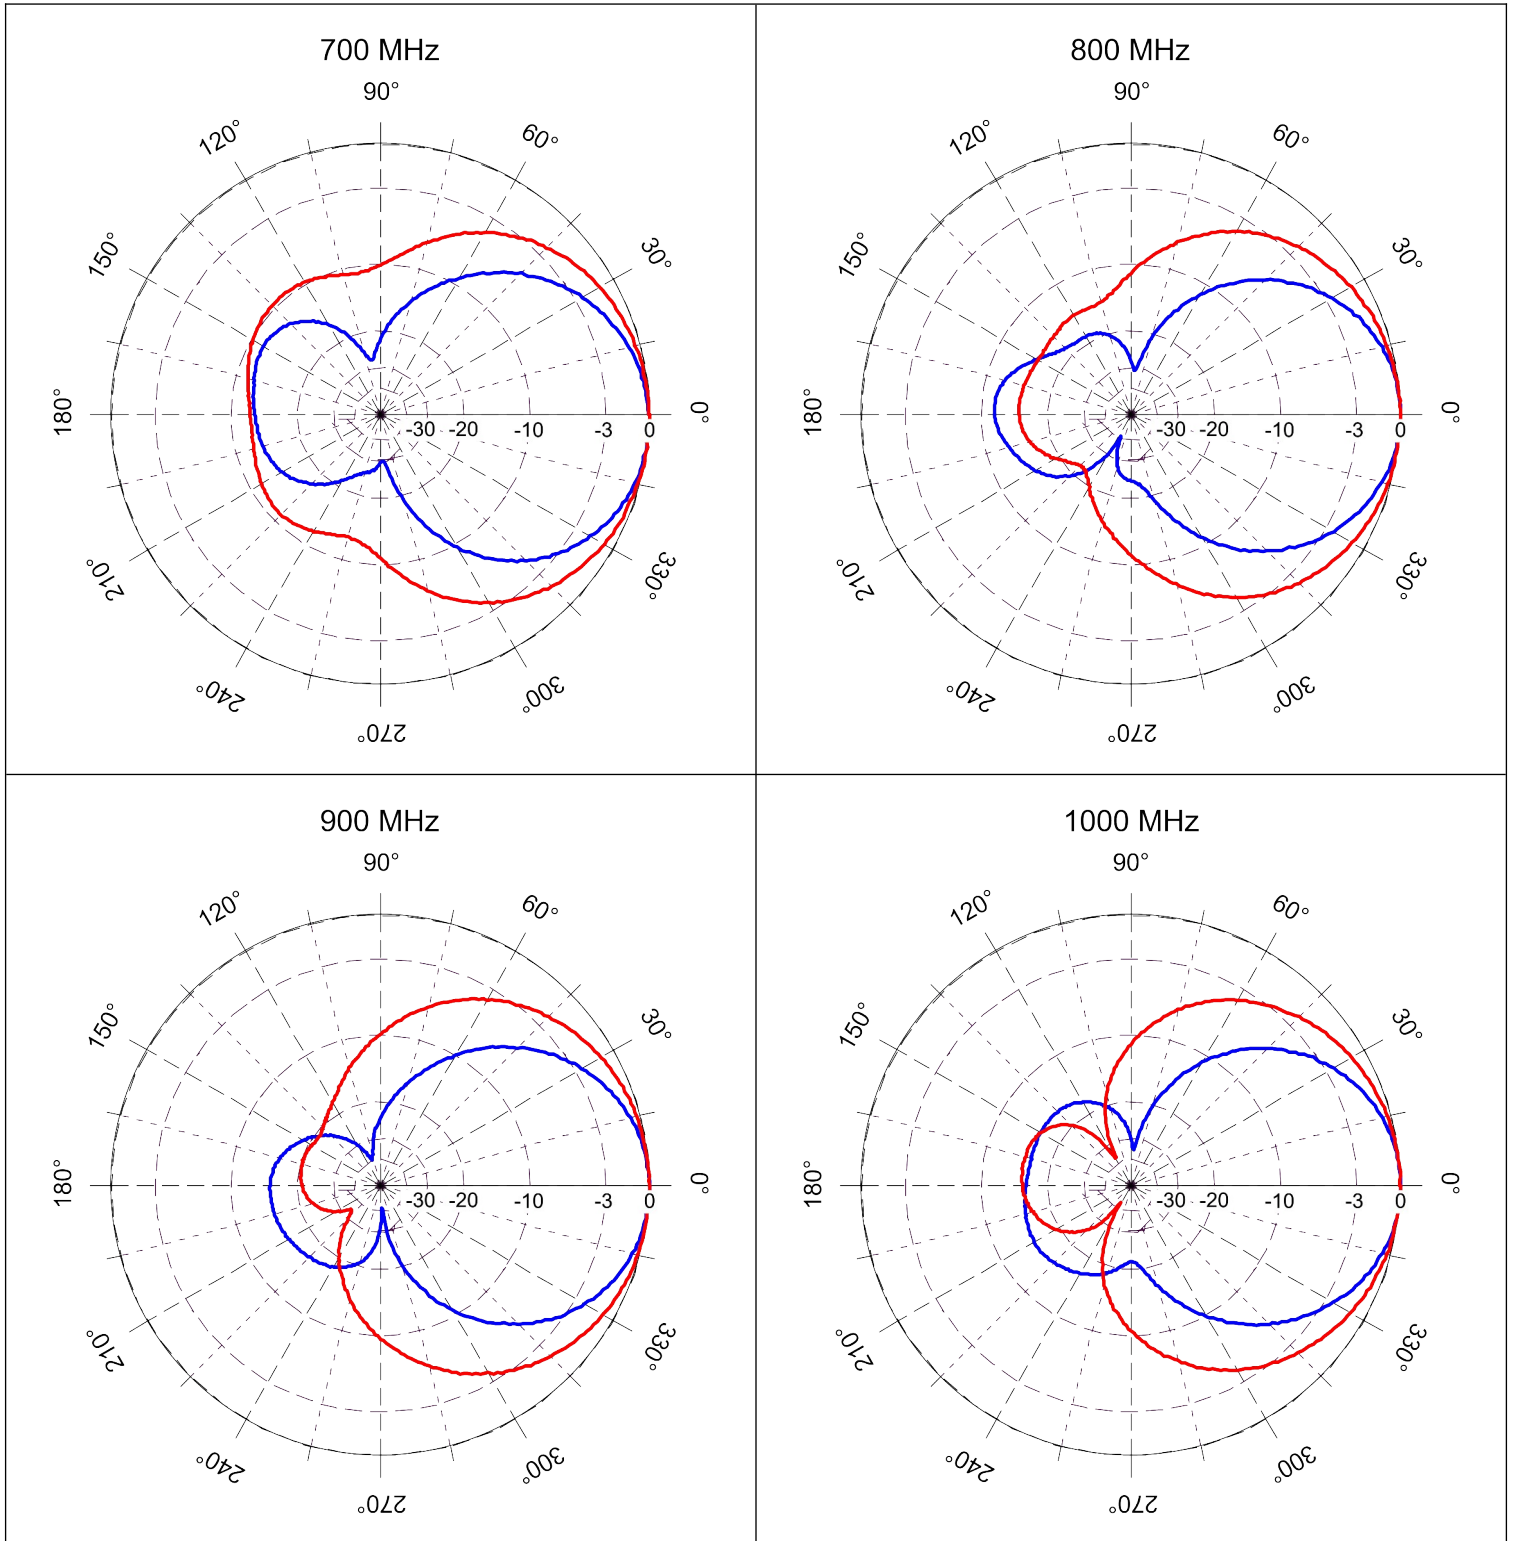

Model LP6530PCB Antenna

— E-Plane
— H-Plane

SCIENTIFIC HARDWARE SYSTEMS

8525 Forest Street, Suite C • Gilroy, California 95020 • Tel: (408) 848-8868
sales@scientifichardware.com • www.scientifichardware.com